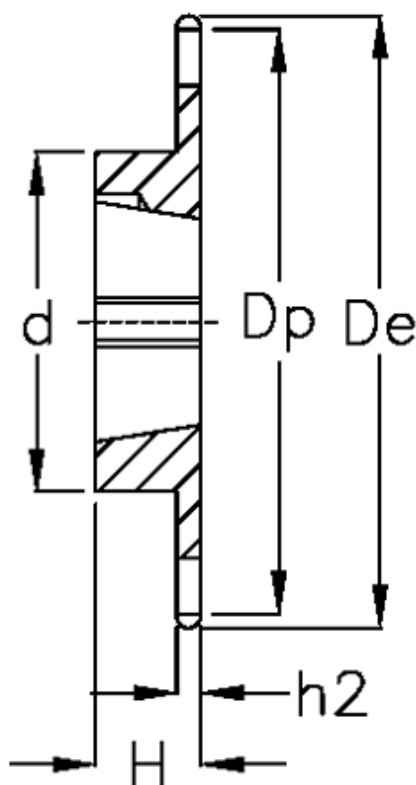

Varenummer: 616031006023
Beskrivelse: Bøsningshjul 10 B-1 Z=23 simplex
for bøsning 1610

Mål

Antal tænder	= 23
C	= 1.6
d	= 76
De	= 123.4
Dp	= 116.58
For bøsning	= 1610
For kædebetegnelse	= 10 B-1
For kæde størrelse	= 5/8" x 3/8"

H	= 25
h1	= 9.1
Materiale	= Stål